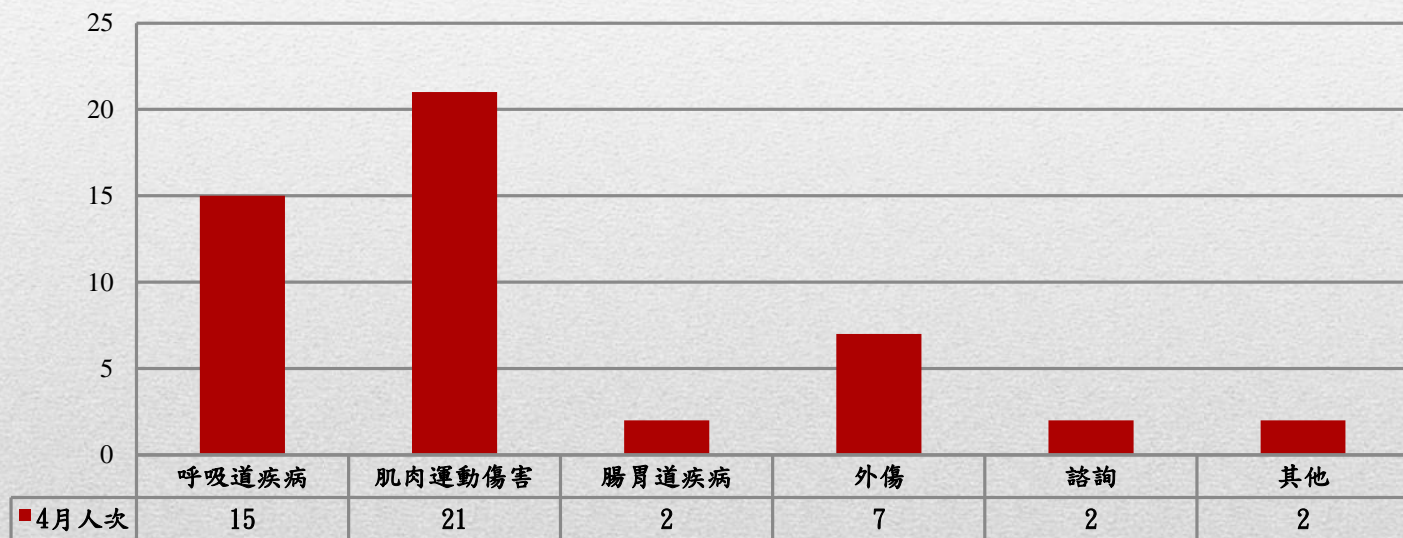

國立臺北藝術大學108年4月門診身分別人次數統計圖

身份別總人次：49人次

※因同一個案可能有2個以上項目接受門診諮詢，故與前頁之人次相較，統計上可能會有出入，特此說明。

國立臺北藝術大學108年4月門診原因別人次統計圖

原因別總人次：49人次