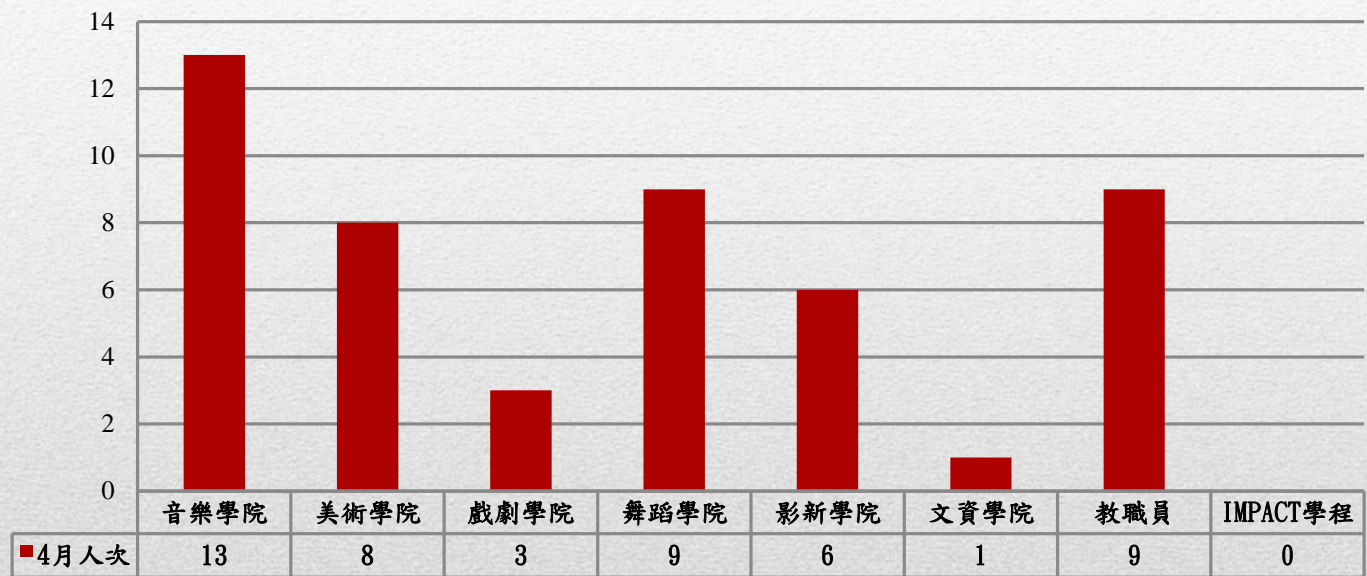

國立臺北藝術大學108年4月門診身分別人次數統計圖

身份別總人次：49人次

※因同一個案可能有2個以上項目接受門診諮詢，故與前頁之人次相較，統計上可能會有出入，特此說明。

國立臺北藝術大學108年4月門診原因別人次統計圖

原因別總人次：49人次